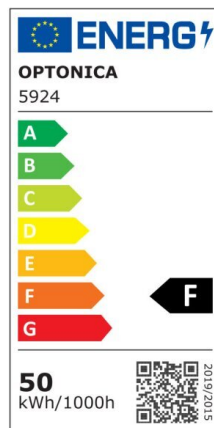

LED SMD Floodlight Black City Line

Potenza

50W

Colore della luce

White Light (WH)

Specifiche tecniche

Numero di catalogo	5924
Angolo del fascio luminoso	120°
Marchio	Optonica
Codice Prodotto	FL50-B1
Codice Colore	860
Designazione del colore	White Light (WH)
Temperatura colore correlata	6000K
EAN Codice	3800156659247
Consumo energetico	50 kWh/1000h
Etichetta di efficienza energetica	F
Flux	4000 Lm
flusso per watt	80 lm/W

Input voltage	AC220-265V
Instant On	0.1 s
IP	65
Articoli per scatola	20
Articoli per confezione	1
Durata	25000h
Flusso luminoso residuo al termine del periodo di funzionamento	70%
Materiale	Aluminium
Cicli di accensione / spegnimento	100 000x
Frequenza operativa	50-60Hz
Potenza	50W
Ra \geq	80
Dimensioni della confezione	222X31X188 mm
Dimensioni del prodotto	217x185x26 mm
Temperatura	-20°C/ +50°C
Garanzia	2 Years
potenza equivalente	267W
Weight of Product	640 gr.