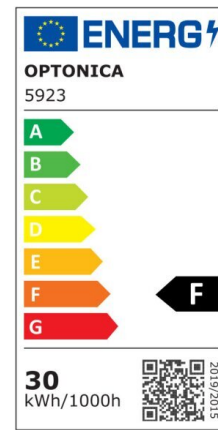

LED SMD Floodlight Black City Line

Potenza

50W

Colore della luce

White Light (WH)

Specifiche tecniche

Numero di catalogo	5924
Angolo del fascio luminoso	120°
Marchio	Optonica
Codice Prodotto	FL50-B1
Codice Colore	860
Designazione del colore	White Light (WH)
Temperatura colore correlata	6000K
EAN Codice	3800156659247
Consumo energetico	50 kWh/1000h
Etichetta di efficienza energetica	F
Flux	4000 Lm
flusso per watt	80 lm/W

Input voltage	AC220-265V
Instant On	0.1 s
IP	65
Articoli per scatola	20
Articoli per confezione	1
Durata	25000h
Flusso luminoso residuo al termine del periodo di funzionamento	70%
Materiale	Aluminium
Cicli di accensione / spegnimento	100 000x
Frequenza operativa	50-60Hz
Potenza	50W
Ra \geq	80
Dimensioni della confezione	222X31X188 mm
Dimensioni del prodotto	217x185x26 mm
Temperatura	-20°C/ +50°C
Garanzia	2 Years
potenza equivalente	267W
Weight of Product	640 gr.